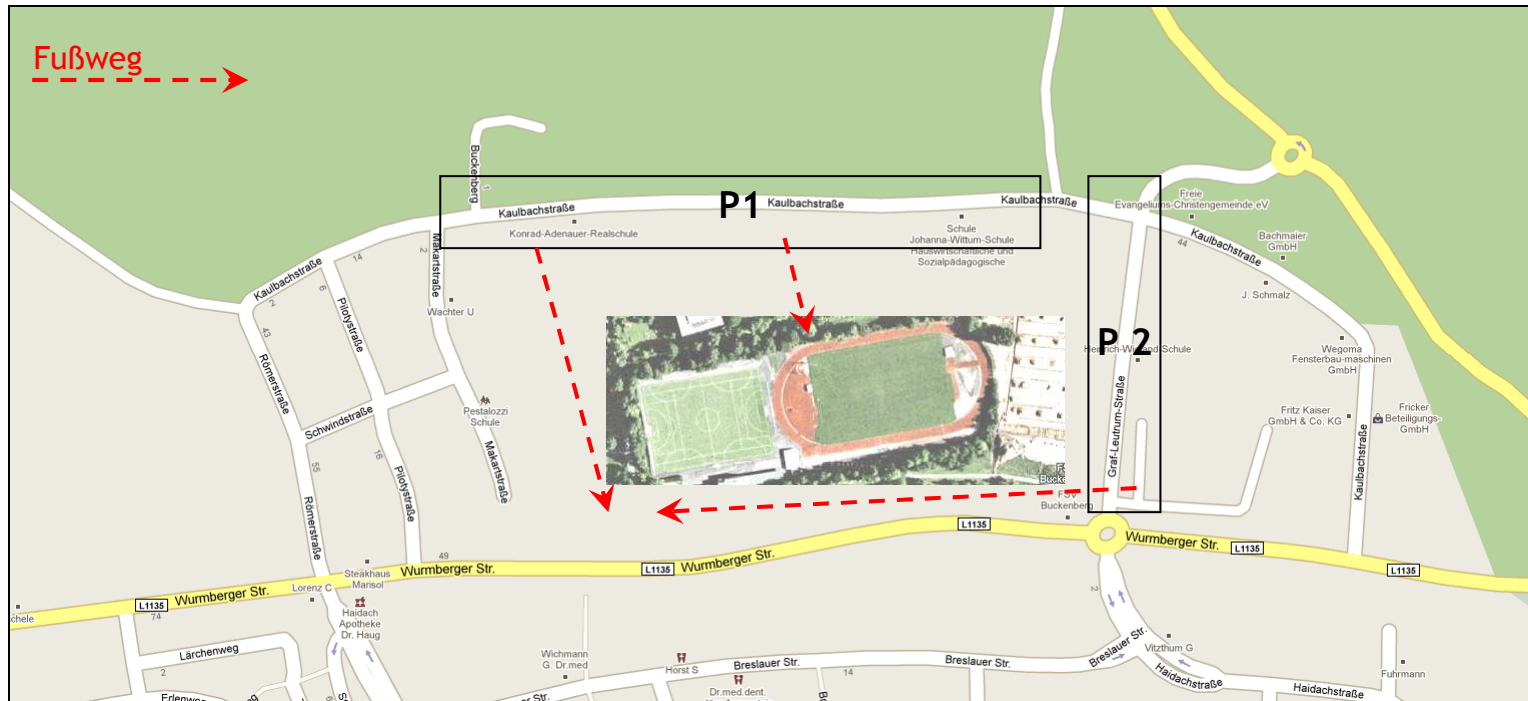

Anfahrt zum Leichtathletikclub 80 e.V. - Buckenberg-Stadion Pforzheim

Liebe Athleten, liebe Betreuer und Trainer, liebe Besucher,

da am Stadion fast keine Parkplätze zur Verfügung stehen, möchten wir Sie bitten die Parkplätze entlang der *Kaulbachstraße* (P1) und entlang der *Graf-Leutrum-Straße* (P2) zu nutzen.